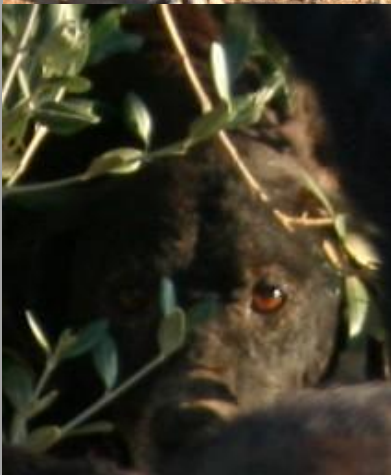

FASE, TANIA, TITTY, ORTEGA

1) Foto:

- 2) **Nome:** Fase, Tania, Titty, Ortega
- 3) **N° MC:** 985100006319697 – 985100006292787 –
985100006321322 - 985100006358184
- 4) **Sesso:** F, F, F, F
- 5) **Sterilizzazione:** Nessuna
- 6) **Razza:** Meticcia (tutte)
- 7) **Descrizione:** Pelo corto liscio. Color nero-rosso merlo con alcune aree bianche.
Colore degli occhi: Nocciola
- 8) **Taglia:** Grande
- 9) **Età:** Circa 5 anni
- 10) **Note Caratteriali:** Sorelle gemelle riunite in branco, affiatate, molto schive,
estremamente diffidenti
- 11) **Adottabilità:** Consigliata l'adozione di gruppo e solo a chi ha grande esperienza
con i cani o ai professionisti del settore cinofilo.
Indispensabile disporre di spazi aperti recintati
- 12) **Luogo:** Uggiano la Chiesa - 73020 - Lecce (Puglia, Italy)