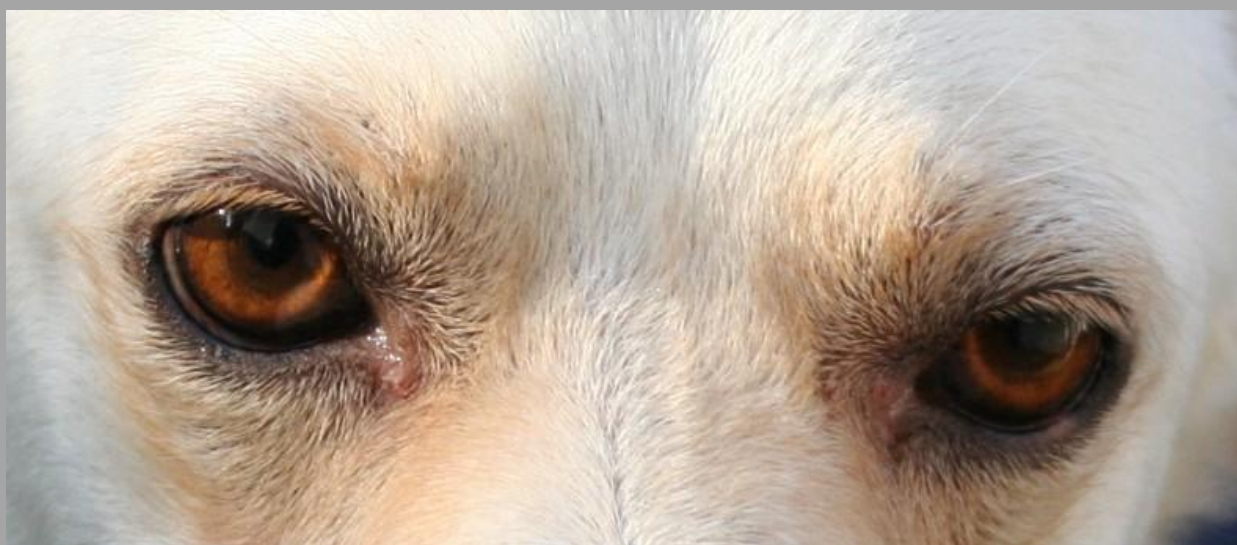

BLUE

1) Foto:

- 2) **Nome:** Blue
- 3) **N° MC:** 380260040020948
- 4) **Sesso:** M
- 5) **Sterilizzazione:** No
- 6) **Razza:** Incrocio Labrador
- 7) **Descrizione:** Pelo corto color miele. Colore degli occhi: Nocciola
- 8) **Taglia:** Medio-piccola
- 9) **Età:** Circa 2 anni
- 10) **Note Caratteriali:** Diffidente, pauroso, ma docile.  
Se mal gestito potrebbe manifestare aggressività da autodifesa
- 11) **Adottabilità:** Consigliata l'adozione a chi ha già avuto altre esperienze
- 12) **Luogo:** Uggiano la Chiesa - 73020 - Lecce (Puglia, Italy)